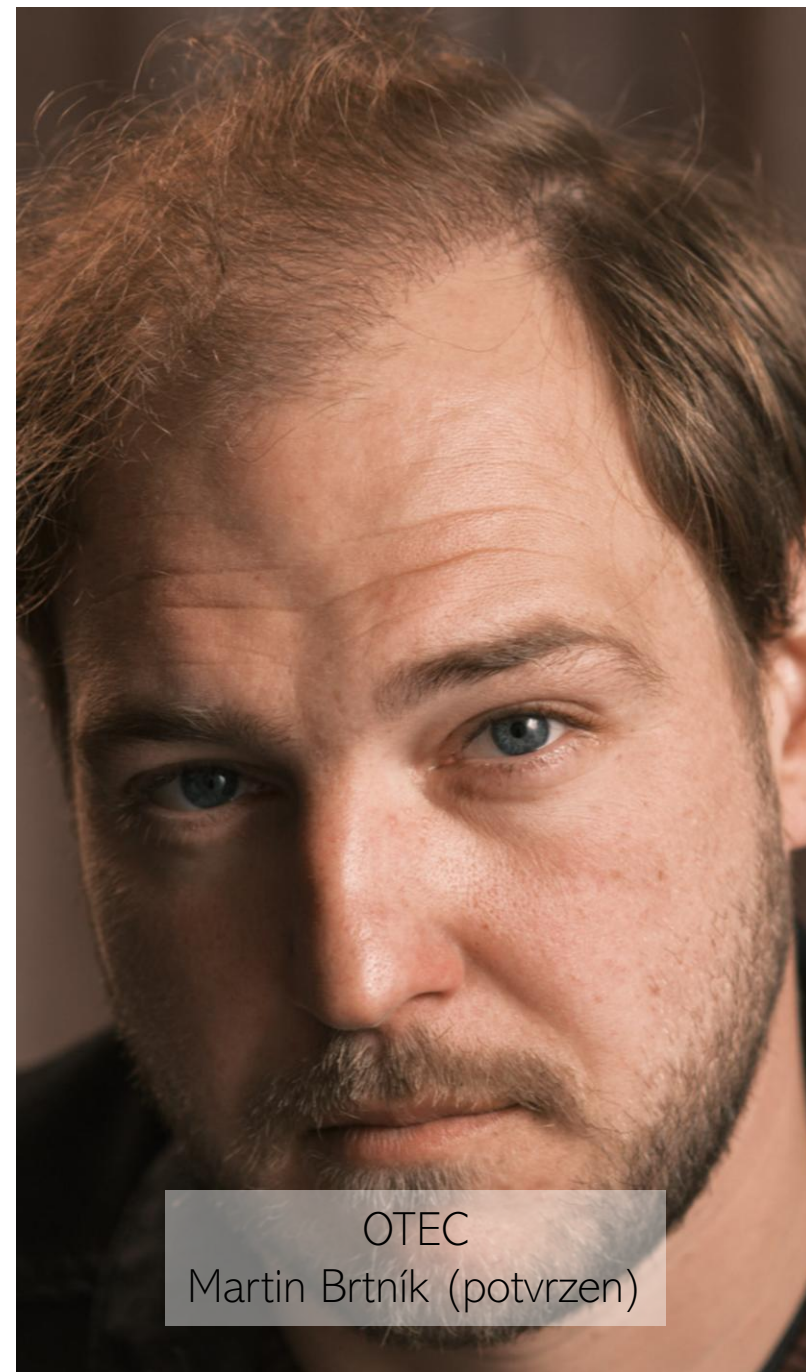

# NATHAN

---

Hlavní postava

Petr Vrla (potvrzen)

# POUTNÍK

---

Vedlejší postava

Miroslav Kumhala (potvrzen)

MATKA  
Evženie Pfeifferová (potvrzena)

ŠEDÁ POSTAVA  
Jan Tichý (potvrzen)

OTEC  
Martin Brtník (potvrzen)